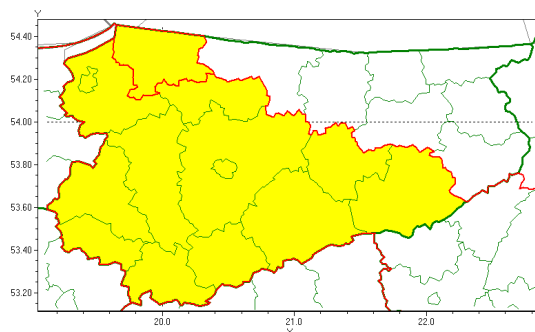

Zasięg ostrzeżenia w województwie

Oblodzenie

Ostrzeżenie meteorologiczne Nr 4

Nazwa biura	IMGW-PIB Centralne Biuro Prognoz Meteorologicznych - Wydział w Białymstoku
Zjawisko/stopień zagrożenia	Oblodzenie/ 1
Obszar	województwo warmińsko-mazurskie powiat braniewski
Ważność	od godz. 16:00 dnia 09.01.2021 do godz. 09:00 dnia 10.01.2021
Przebieg	Prognozuje się zamarzanie mokrej nawierzchni dróg i chodników po opadach mokrego śniegu. Temperatura minimalna od -5°C do -2°C, lokalnie możliwe spadki temperatury do -7°C. Temperatura minimalna gruntu od -7°C do -4°C, lokalnie -9°C. Temperatura ujemna utrzyma się również w ciągu dnia.
Prawdopodobieństwo wystąpienia zjawiska(%)	80%
Uwagi	Brak.
Dyrektor synoptyk IMGW-PIB	Karolina Kierklo
Godzina i data wydania	godz. 13:13 dnia 09.01.2021
SMS	IMGW-PIB OSTRZEŻENIE: OBLODZENIE/1 warmińsko-mazurskie/braniewski od 16:00/09.01 do 09:00/10.01.2021 temp. min. od -7 st. do -2 st., przy gruncie do -9 st., lisko.
Opracowanie niniejsze i jego format, jako przedmiot prawa autorskiego podlega ochronie prawnej, zgodnie z przepisami ustawy z dnia 4 lutego 1994r o prawie autorskim i prawach pokrewnych (dz. U. z 2006 r. Nr 90, poz. 631 z późn. zm.). Wszelkie dalsze udostępnianie, rozpowszechnianie (przedruk, kopiowanie, wiadomości sms) jest dozwolone wyłącznie w formie dosłownej z bezwzględnym wskazaniem źródła informacji tj. IMGW-PIB.	