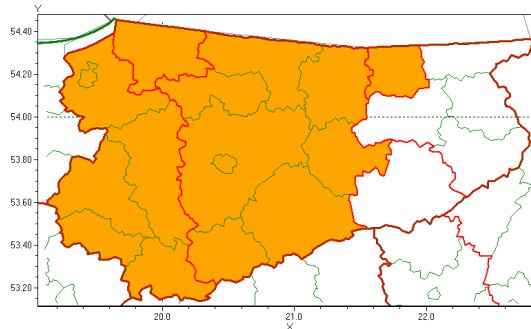

Zasięg ostrzeżenia w województwie

Burze z gradem

Ostrzeżenie meteorologiczne Nr 55

Nazwa biura	IMGW-PIB Centralne Biuro Prognoz Meteorologicznych - Wydział w Białymstoku
Zjawisko/stopień zagrożenia	Burze z gradem/ 2
Obszar	województwo warmińsko-mazurskie powiat braniewski
Ważność	od godz. 11:00 dnia 22.06.2021 do godz. 03:00 dnia 23.06.2021
Przebieg	Prognozowane są burze, którym miejscami będą towarzyszyć ulewne opady deszczu od 30 mm do 40 mm, lokalnie do 50 mm oraz porywy wiatru do 90 km/h. Miejscami grad.
Prawdopodobieństwo wystąpienia zjawiska(%)	80%
Uwagi	Brak.
Dyrektor synoptyk IMGW-PIB	Tomasz Siemieniuk
Godzina i data wydania	godz. 06:42 dnia 22.06.2021
SMS	IMGW-PIB OSTRZEŻA: BURZE Z GRADEM/2 warmińsko-mazurskie/braniewski od 11:00/22.06 do 03:00/23.06.2021 deszcz 50 mm, grad, porywy 90 km/h.